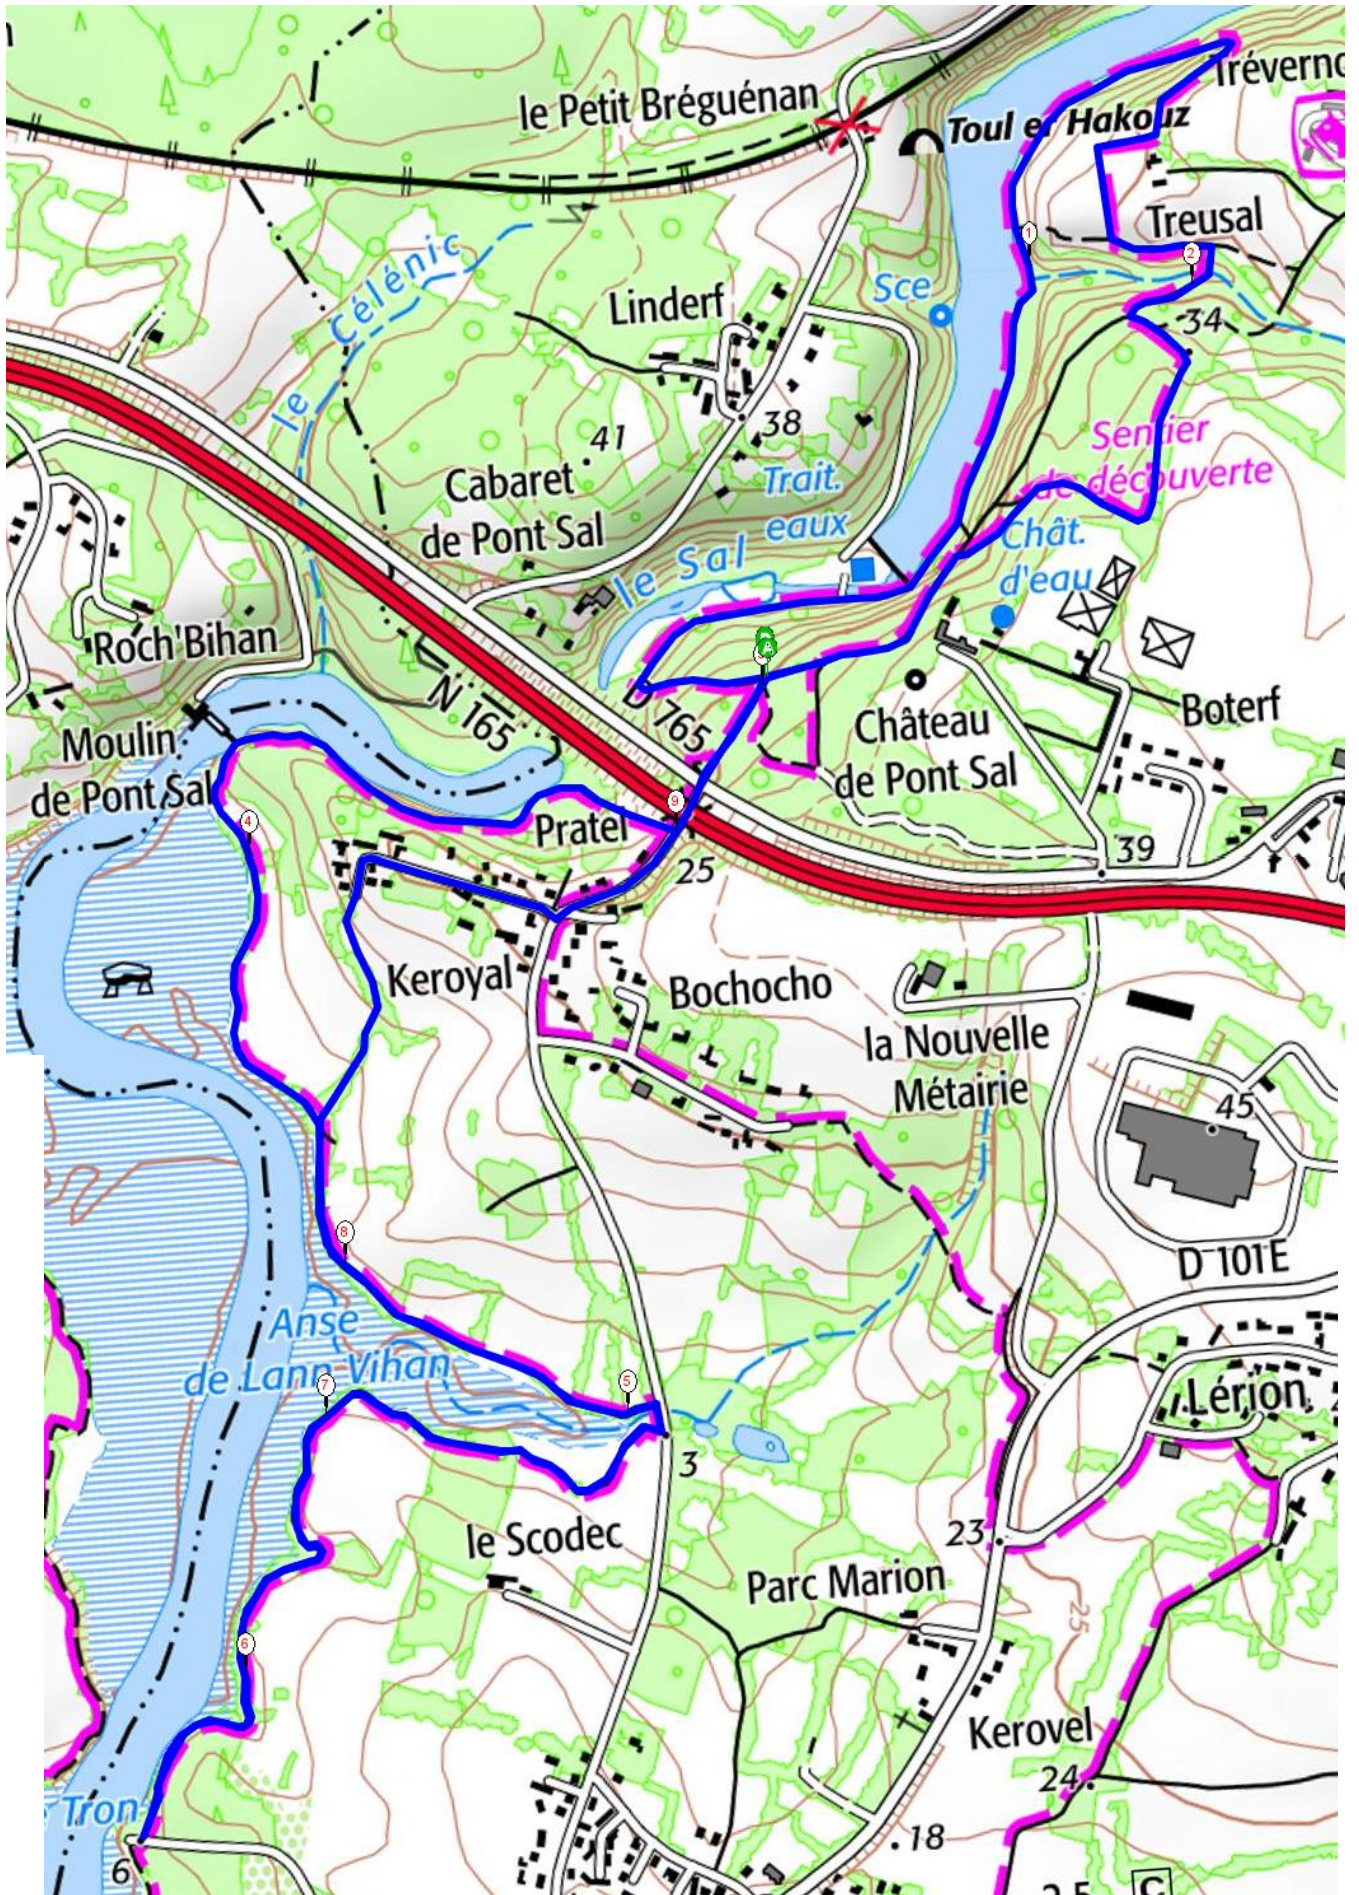

Le Traon Pont Sal : 9,3 km

Départ Rue du Traon à Plougoumelen